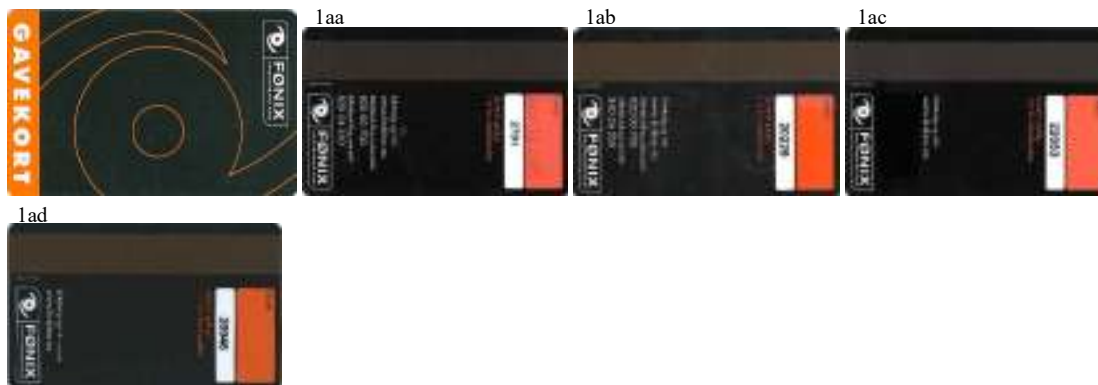

Fønix			Kristiansand
1aa	GAVEKORT	logotegning på sort bakgrunn//serienummer fire siffer	Tobiassen offset
1ab	GAVEKORT	logotegning på sort bakgrunn//serienummer fem siffer	Tobiassen offset
1ac	GAVEKORT	logotegning på sort bakgrunn//serienummer 5 siffer, overmalt baksidetekst	Tobiassen offset
1ad	GAVEKORT	logotegning på sort bakgrunn//serienummer 5 siffer, to linjer baksidetekst rett over bunnlogoen	Tobiassen offset